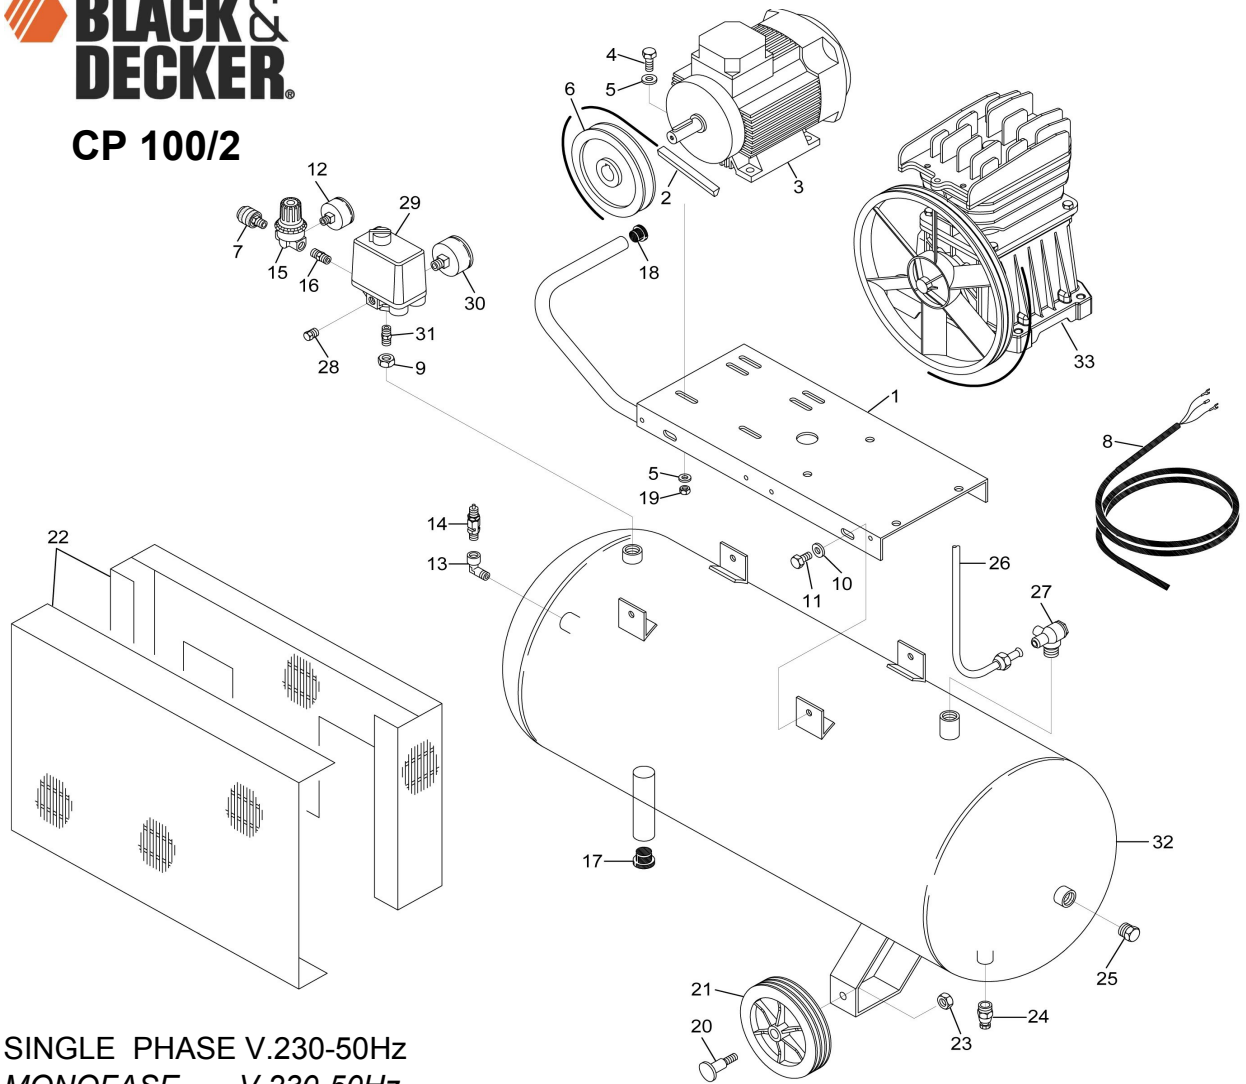

CP 100/2

SINGLE PHASE V.230-50Hz
MONOFASE V.230-50Hz

REF. RIF.	CODE CODICE	QT	DESCRIPTION DESCRIZIONE	REF. RIF.	CODE CODICE	QT	DESCRIPTION DESCRIZIONE
1	5010990008	1	Base - Base (100 Lt.)				
2	7370740000	1	Belt - Cinghia				
3	7384860000	1	Motor - Motore				
4	7011100000	4	Screw - Vite T.E.M8x25 UNI 5739				
5	7030030000	8	Washer - Rondella Ø8 UNI 6592				
6	7408690000	1	Pulley - Puleggia Dp 100 -A-				
7	7130570000	1	Quick coupler - Rubinetto universale				
8	7329070000	1	Infeed cable - Cavo alimentazione				
9	7023050000	1	Locking nut - Controdado 3/8"				
10	7030040000	4	Washer - Rondella Ø10 UNI 6592				
11	7011410000	4	Screw - Vite T.E.M10x20 c/rond.				
12	7110240000	1	Pressure gauge - Manometro				
13	7080130000	1	Joint - Raccordo "L"				
14	7192050000	1	Safety valve - Valvola di sicurezza				
15	7100640000	1	Pressure reducer - Riduttore di pressione				
16	7081090000	1	Joint - Nipplo 1/4"				
17	7360040000	1	Rubber - Gommino				
18	7360020000	1	Rubber - Gommino				
19	7020240000	4	Nut - Dado M8				
20	7018290000	2	Pivot - Perno ruota				
21	7260050000	2	Wheel - Ruota				
22	4170010000	1	Belt guard Kit - Kit paracinghia				
23	7020080000	2	Nut - Dado M10 UNI 5588				
24	7130160000	1	Discharge tap - Rubinetto spurgo				
25	7090030000	1	Plug - Tappo 1/2"				
26	7237560000	1	Infeed hose - Tubo di alimentazione				
27	7190090000	1	Non return valve - Valvola ritegno				
28	7090090000	1	Plug - Tappo 1/4"				
29	7250740000	1	Pressure switch - Pressostato				
30	7110300000	1	Pressure gauge - Manometro				
31	7088060000	1	Joint - Raccordo 3/8" - 1/4"				
32	5151720008	1	Tank - Serbatoio				
33	9100280000	1	Pump unit - Unità pompante AB248				