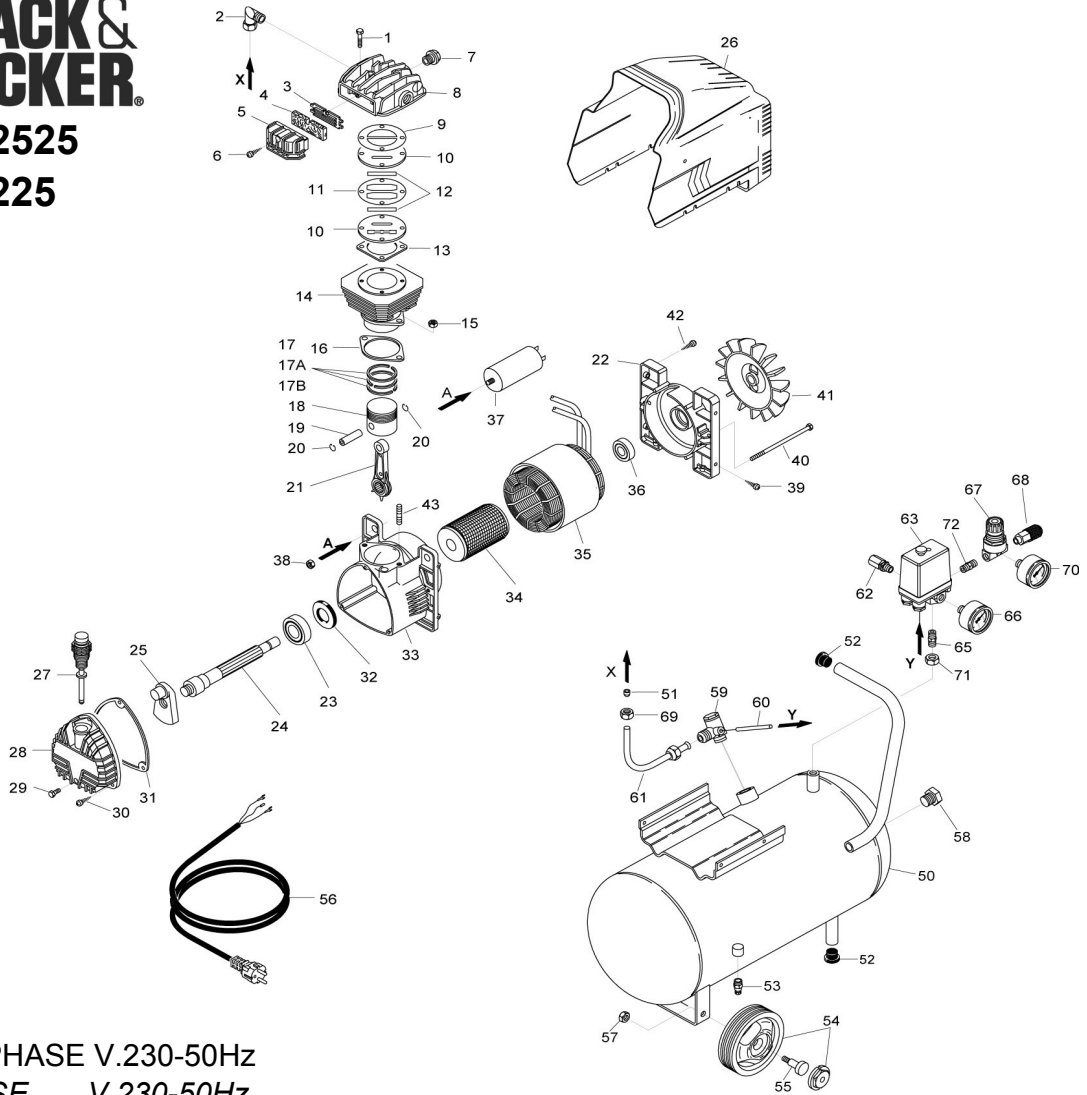

**BLACK & DECKER**  
**CP 2525**  
**CP 225**

SINGLE PHASE V.230-50Hz  
 MONOFASE V.230-50Hz

REF. RIF.	CODE CODICE	QT	DESCRIPTION DESCRIZIONE	REF. RIF.	CODE CODICE	QT	DESCRIPTION DESCRIZIONE
1	7011220000	4	Screw - Vite T.E. M6x40 UNI 5737	34	9100010040	1	Rotor - Rotore
2	9100010470	1	Joint - Raccordo	35	9100010010	1	Motor - Motore V230-50/1
3	9100010250	1	Plate - Piastra	36	7060010000	1	Bearing - Cuscinetto 6203 ZZ QE6
4	9100010210	2	Filtering element - Elemento filtrante	37	7310590000	1	Capacitor - Condensatore 25 µF
5	9100010220	1	Intake filter - Filtro aspirazione	38	7020240000	1	Nut - Dado M8 esag.
6	7012100000	1	Screw - Vite ø 3.9x16 "B" UNI 6954	39	7012290000	4	Screw - Vite T.C. M5x20 TAP-TITE
7	9100010190	1	START valve - Valvola START	40	9100010060	2	Tension rod - Tirante
8	9100010320	1	Head - Testa 2 fori	41	9100010200	1	Fan - Ventola
9	9100010310	1	Gasket - Guarnizione	42	7013060000	1	Screw - Vite T.C. M4x8 TAP-TITE
10	9100010240	2	Valve plate - Piastra portavalvole	43	9100010050	2	Stud bolt - Prigioniero
11	9100010080	1	Gasket - Guarnizione	50	5153950008	1	Tank - Serbatoio CE
12	9100010370	2	Valve - Valvole lamellari	51	7041070000	1	Olive - Ogiva
13	9100020150	1	Gasket - Guarnizione	52	7360020000	2	Rubber - Gommino
14	9100010270	1	Cylinder - Cilindro	53	7130160000	1	Discharge tap - Rubinetto spurgo 3/8"G
15	7020070000	2	Nut - Dado M8 UNI 5587	54	7260160000	2	Wheel - Ruota
16	9100010300	1	Gasket - Guarnizione	55	7018290000	2	Pivot - Perno ruota
17	9100010130	1	Piston ring - Segmento	56	7329070000	1	Infeed cable - Cavo alimentazione
17A	9100010140	1	Piston ring - Segmento	57	7020080000	2	Nut - Dado M10
17B	9100010150	1	Piston ring - Segmento	58	7090030000	1	Plug - Tappo 1/2"G
18	9100010230	1	Piston - Pistone	59	7190180000	1	Non retur valve - Valvola di ritegno
19	9100010070	1	Piston pin - Spinotto	60	7230010000	1	Rilsan hose - Tubo Rilsan
20	9100010480	2	Seeger - Seeger	61	7230430000	1	Infeed hose - Tubo alimentazione D.10x25Lt.
21	9100030040	1	Con rod - Biella	62	7192020000	1	Safety valve - Valvola di sicurezza
22	9100010030	1	Cover - Calotta	63	7250740000	1	Pressure switch - Pressostato
23	7060060000	1	Bearing - Cuscinetto 6205	64	7012290000	4	Screw - Vite T.C. cross 5x20 TAP TITE
24	9100010280	1	Crankshaft - Albero motore	65	7081140000	1	Joint - Nipplo 1/4" allungato
25	9100010290	1	Counter weight - Manovella	66	7110300000	1	Pressure guage - Manometro
26	9100030090	1	Plastic schroud - Carenatura	67	7100640000	1	Pressure reducer - Riduttore di pressione
27	9100010170	1	Oil dipstick - Asta livello olio	68	7130570000	1	Quick coupler - Rubinetto universale
28	9100010110	1	Carter cover - Coperchio carter	69	7024140000	1	Nut - Dado 3/8 G
29	7011460000	1	Screw - Vite T.E. M6x16 TAP-TITE	70	7110240000	1	Pressure guage - Manometro
30	7012100000	3	Screw - Vite ø 3.9x16 "B" UNI 6954	71	7023040000	1	Bloching nut - Controdado
31	9100010100	1	Gasket - Guarnizione	72	7081090000	1	Joint - Nipplo 1/4"
32	9100010430	1	Oil seal - Paraolio				
33	9100010020	1	Crankcase - Carter				