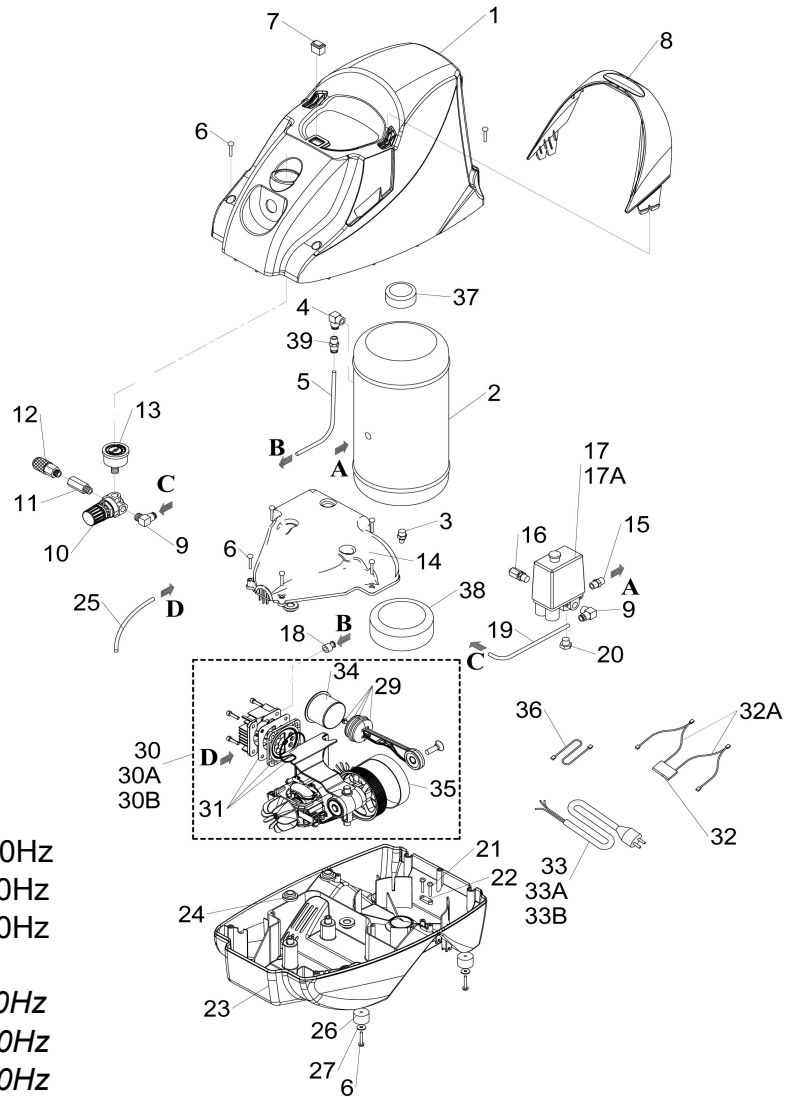

CP 6

SINGLE PHASE V.230-50/60Hz  
V.120-50/60Hz  
V.100-50/60Hz

MONOFASE V.230-50/60Hz  
V.120-50/60Hz  
V.100-50/60Hz

IN VIGOUR FROM 15/07/05 - IN VIGORE DAL 15/07/05

REF. RIF.	CODE CODICE	QT	DESCRIPTION DESCRIZIONE	REF. RIF.	CODE CODICE	QT	DESCRIPTION DESCRIZIONE
1	9109000000	1	CARENATURA ARANCIO - Orange housing	32A	7327140000	1	CAVETTI - Cables
2	5159480008	1	SERB 6LT.- 6 lt. tank	33	7327160000	1	CAVO ALIMENTAZIONE 230 VOLT - Infeed cable
3	7130090000	1	RUBINETTO SPURGO 1/4 - Discharge tap	33A	7327130000	1	CAVO ALIMENTAZIONE 120 VOLT - Infeed cable
4	7190290000	1	VALVOLA DI RITEGNO - Non return valve	33B	7327120000	1	CAVO ALIMENTAZIONE 100 VOLT - Infeed cable
5	7239671000	1	TUBO RILSAN 8X6 TEFLON - Rilsan hose	34	7422250020	1	CILINDRO - Cylinder
6	7012890000	12	VITE 4,2X25 - Screw	35	7422250030	1	CINGHIA DENTATA - Belt
7	7300310000	1	INTERRUTTORE ON/OFF - Main switch	36	7329290000	1	CAVO MOTORE/INTERRUTT. - Motor/switch cable
8	9109010000	1	MANIGLIA - Handle	37	7213790000	1	DISTANZ. SERB.SUP.-Upper tank spacer
9	7083130000	1	RACCORDO A "L" - Angle Jjint	38	7213800000	1	DISTANZ. CARENATURA.INF.-Lower tank spacer
10	7100760000	1	RIDUTTORE - Pressure reducer	39	7083160000	1	RACCORDO DIR.1/4"x8 - Joint
11	7088110000	1	PROLUNGA 1/4 MF L=35 - Joint				
12	7130570000	1	RUBINETTO RAPIDO UNIV. 1/4 M. - Quick coupler				
13	7110240000	1	MANOMETRO D40 - Pressure gauge				
14	7151780000	1	COPERCHIO NERO - Black cover				
15	7081090000	1	NIPPLO 1/4" - Joint				
16	7192020000	1	VALV. DI SICUREZZA 1/4 BAR 8,5 - Safety valve				
17	7250740000	1	PRESSOSTATO 230 VOLT - Pressure switch				
17A	7250640000	1	PRESSOSTATO 120 VOLT - Pressure switch				
18	7083130000	1	INNESTO RAPIDO 1/4X8M - Joint				
19	7230010000	1	TUBO RILSAN 6X4 NERO - Rilsan hose				
20	7090090000	1	TAPPO OTTONE 1/4 - Tap				
21	7012110000	2	VITE AUTOFIL 4,2X16 - Screw				
22	7311450000	1	FERMACAVO - Stretch eliminator				
23	7151810000	1	CARENATURA INF. NERA - Down black housing				
24	7364550000	6	ANTIVIBR. GRUPPO POMP. - Shock absorber				
25	7230030000	1	TUBO RILSAN 10X8 BIANCO - Rilsan hose				
26	7360370000	4	PIEDINO IN GOMMA - Rubber foot				
27	7030450000	4	ROND.D.5X15 - Washer				
29	7422250040	1	KIT BIELLA-PISTONE - Con rod/Piston Kit				
30	7422250000	1	GRUPPO UMC V.230/50-60HZ - Pump				
30A	7422270000	1	GRUPPO UMC V.120/50-60HZ CSA - Pump				
30B	7422280000	1	GRUPPO UMC V.100/50-60HZ - Pump				
31	7422250010	1	KIT GUARNIZ.+VALV. - Valve plate+Set of gaskets				
32	7310660000	1	CONDENSATORE µF.0,22 - Capacitor				