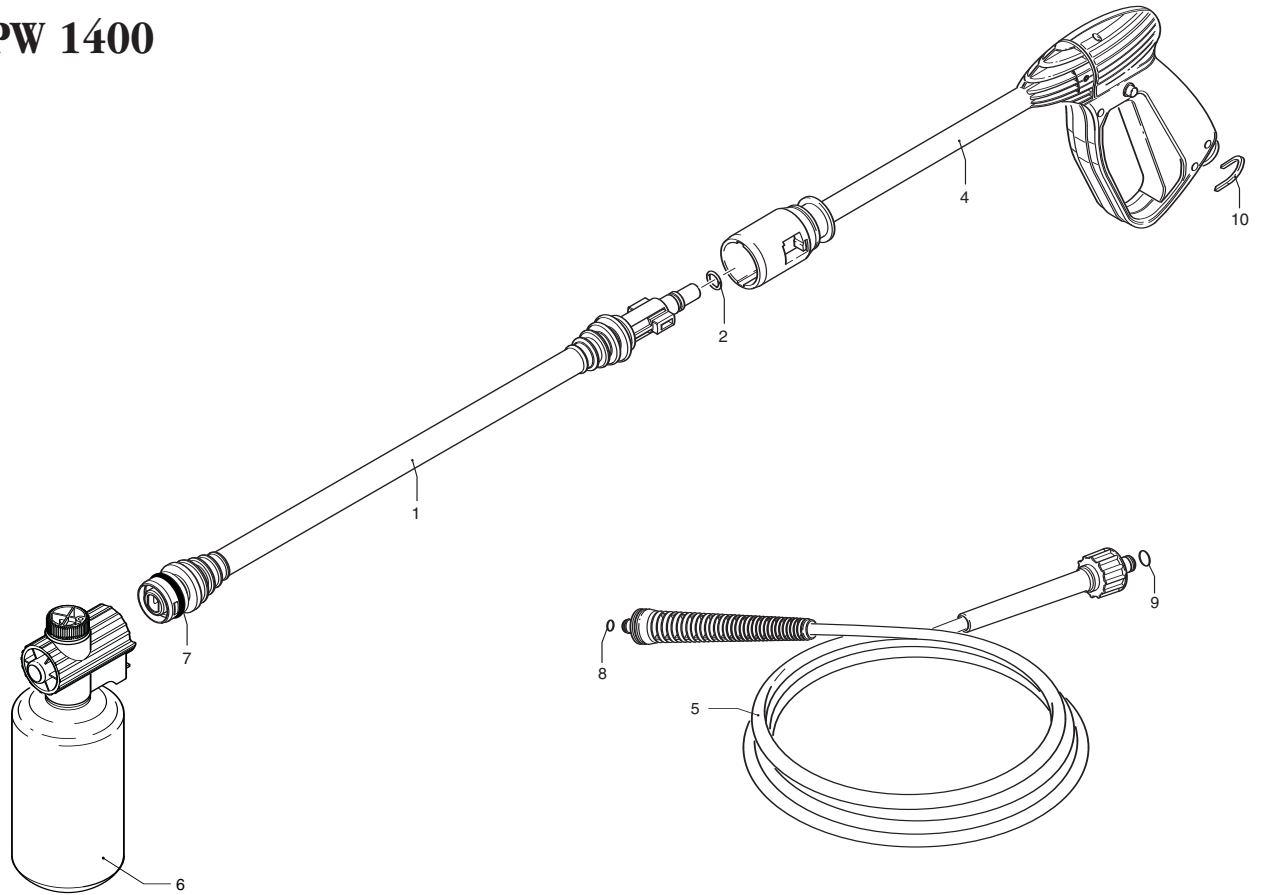

PW 1400

UN001546-NB

1

Pos.	Cod. Part n°	Denominazione	Description	Q.tà Q.ty	Note Vedi / See
1	2560380	Manopola interruttore	Switch knob	1	
2	2560490	Spina elastica	Pin	1	
3	2560226	Carter superiore arancio	Orange upper casing	1	
4	2100300	Vite autof. 5x16	Screw	6	
5	2560210	Carter inferiore nero	Black lower casing	1	

UN001549-NB

4

Pos.	Cod. Part n°	Denominazione	Description	Q.tà Q.ty	Note Vedi / Sec
1	2560350	Coperchio	Cover	1	
2	2560130	Convogliatore sx	Left conveyor	1	
3	2560400	Interruttore	Switch	1	2 Speed
4	2560120	Convogliatore dx	Right conveyor	1	
5	2100300	Vite autof. 5x16	Screw	2	
6	2560180	Cavo	Cable	1	
7	2569548	Prem. pompa + motore	Pump + El. motor ass.	1	① 2 Speed

Pos.	Cod. Part n°	Denominazione	Description	Q.tà Q.ty	Note Vedi / Sec

Legenda

① 230 V/50Hz - Schuko

per **PW 1400**

UN001562-NB

5

Pos.	Cod. Part n°	Denominazione	Description	Q.tà Q.ty	Note Vedi / Sec
1	40410	Testina+lancia ø 1,2	Head + lance ø 1,2	1	
2	391000	OR ø 9,13x2,62	O-Ring	1	
5	2001511	Tubo di mandata	High pressure hose	1	3 m
6	3641	Serbatoio detergente	Detergent tank	1	
7	2000520	OR ø 18x3	O-Ring	1	
8	1080250	OR ø 7,67x1,78	O-Ring	1	
9	2000770	OR ø 10x2	O-Ring	1	
10	2000080	Forcella	Clip	1	
11	40409	Pistola	Gun	1	