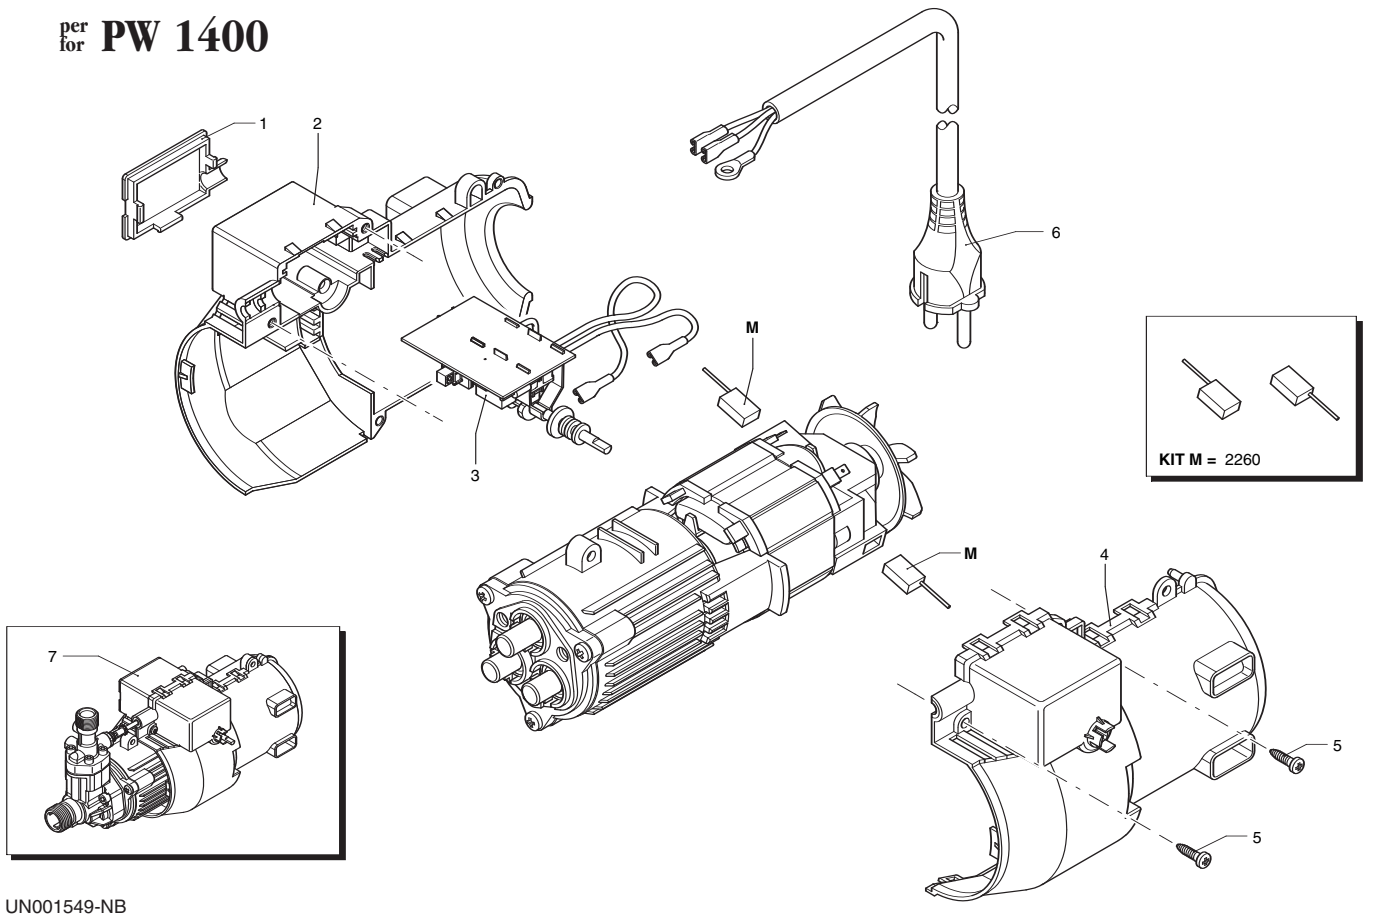

PW 1400

UN001546-NB

1

Pos.	Cod. Part n°	Denominazione	Description	Q.tà Q.ty	Note Vedi / See
1	2560380	Manopola interruttore	Switch knob	1	
2	2560490	Spina elastica	Pin	1	
3	2560226	Carter superiore arancio	Orange upper casing	1	
4	2100300	Vite autof. 5x16	Screw	6	
5	2560210	Carter inferiore nero	Black lower casing	1	

UN001549-NB

4

Pos.	Cod. Part n°	Denominazione	Description	Q.tà Q.ty	Note Vedi / Sec
1	2560350	Coperchio	Cover	1	
2	2560130	Convogliatore sx	Left conveyor	1	
3	2560400	Interruttore	Switch	1	2 Speed
4	2560120	Convogliatore dx	Right conveyor	1	
5	2100300	Vite autof. 5x16	Screw	2	
6	2560180	Cavo	Cable	1	
7	2569548	Prem. pompa + motore	Pump + El. motor ass.	1	① 2 Speed

Pos.	Cod. Part n°	Denominazione	Description	Q.tà Q.ty	Note Vedi / Sec

Legenda

① 230 V/50Hz - Schuko

per **PW 1400**

UN001562-NB

5

Pos.	Cod. Part n°	Denominazione	Description	Q.tà Q.ty	Note Vedi / Sec
1	40410	Testina+lancia ø 1,2	Head + lance ø 1,2	1	
2	391000	OR ø 9,13x2,62	O-Ring	1	
5	2001511	Tubo di mandata	High pressure hose	1	3 m
6	3641	Serbatoio detergente	Detergent tank	1	
7	2000520	OR ø 18x3	O-Ring	1	
8	1080250	OR ø 7,67x1,78	O-Ring	1	
9	2000770	OR ø 10x2	O-Ring	1	
10	2000080	Forcella	Clip	1	
11	40409	Pistola	Gun	1	