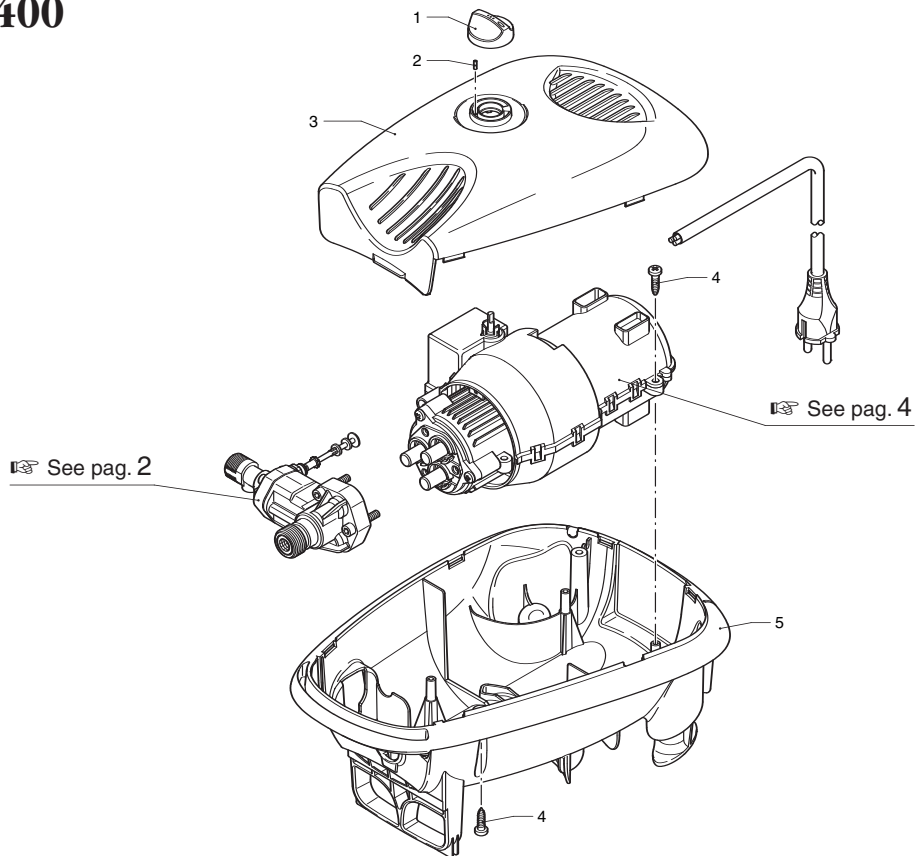

PW 1400

UN001546-NB

1

Pos.	Cod. Part n°	Denominazione	Description	Q.tà Q.ty	Note Vedi / See
1	2560380	Manopola interruttore	Switch knob	1	
2	2560490	Spina elastica	Pin	1	
3	2560226	Carter superiore arancio	Orange upper casing	1	
4	2100300	Vite autof. 5x16	Screw	6	
5	2560210	Carter inferiore nero	Black lower casing	1	

PW 1400

Legenda

per
for **PW 1400**

UN001547-NB

A = 2574

UN001548-NB

MODELLO / MODEL: PW 1400

Pos.	Cod. Part n°	Denominazione	Description	Q.tà Q.ty	Note Vedi / See	Pos.	Cod. Part n°	Denominazione	Description	Q.tà Q.ty	Note Vedi / See
1	1340260	Filtro aspirazione acqua	Water suction filter	1							
7	2109050	Valvola completa	Complete valve	6							
8	850850	Vite TCEI M 6x30	Screw	3							
9	2560690	Rondella øi 6,4	Washer	3							
10	880840	OR ø 9,25x1,78	O-Ring	4							
11	2560450	Testa pompa	Pump head	1							
13	2560720	Vite TC M 5x20	Screw	4	Autoformante						
14	2247	Prem. raccordo mandata	Outlet fitting assembly	1							
15	2101120	Guarnizione ø 12x18	Gasket	3							
16	2020041	Anello appoggio guarn.	Gasket support ring	3							
30	1461470	Innesto raccordo+guarn.	Attachment for tap+gasket	1	3/4"G(F)						
33	2221	Kit prem. testa + TSS	Head assembly + TSS kit	1							

UN001549-NB

4

Pos.	Cod. Part n°	Denominazione	Description	Q.tà Q.ty	Note Vedi / Sec
1	2560350	Coperchio	Cover	1	
2	2560130	Convogliatore sx	Left conveyor	1	
3	2560400	Interruttore	Switch	1	2 Speed
4	2560120	Convogliatore dx	Right conveyor	1	
5	2100300	Vite autof. 5x16	Screw	2	
6	2560180	Cavo	Cable	1	
7	2569548	Prem. pompa + motore	Pump + El. motor ass.	1	① 2 Speed