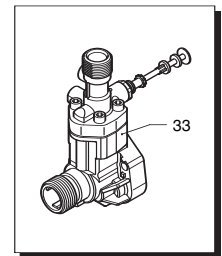

PW 1400

UN001546-NB

1

Pos.	Cod. Part n°	Denominazione	Description	Q.tà Q.ty	Note Vedi / See
1	2560380	Manopola interruttore	Switch knob	1	
2	2560490	Spina elastica	Pin	1	
3	2560226	Carter superiore arancio	Orange upper casing	1	
4	2100300	Vite autof. 5x16	Screw	6	
5	2560210	Carter inferiore nero	Black lower casing	1	

PW 1400

Legenda

per
for **PW 1400**

UN001547-NB

A = 2574

UN001548-NB

MODELLO / MODEL: PW 1400

Pos.	Cod. Part n°	Denominazione	Description	Q.tà Q.ty	Note Vedi / See	Pos.	Cod. Part n°	Denominazione	Description	Q.tà Q.ty	Note Vedi / See
1	1340260	Filtro aspirazione acqua	Water suction filter	1							
7	2109050	Valvola completa	Complete valve	6							
8	850850	Vite TCEI M 6x30	Screw	3							
9	2560690	Rondella øi 6,4	Washer	3							
10	880840	OR ø 9,25x1,78	O-Ring	4							
11	2560450	Testa pompa	Pump head	1							
13	2560720	Vite TC M 5x20	Screw	4	Autoformante						
14	2247	Prem. raccordo mandata	Outlet fitting assembly	1							
15	2101120	Guarnizione ø 12x18	Gasket	3							
16	2020041	Anello appoggio guarn.	Gasket support ring	3							
30	1461470	Innesto raccordo+guarn.	Attachment for tap+gasket	1	3/4"G(F)						
33	2221	Kit prem. testa + TSS	Head assembly + TSS kit	1							

UN001549-NB

4

Pos.	Cod. Part n°	Denominazione	Description	Q.tà Q.ty	Note Vedi / Sec
1	2560350	Coperchio	Cover	1	
2	2560130	Convogliatore sx	Left conveyor	1	
3	2560400	Interruttore	Switch	1	2 Speed
4	2560120	Convogliatore dx	Right conveyor	1	
5	2100300	Vite autof. 5x16	Screw	2	
6	2560180	Cavo	Cable	1	
7	2569548	Prem. pompa + motore	Pump + El. motor ass.	1	① 2 Speed