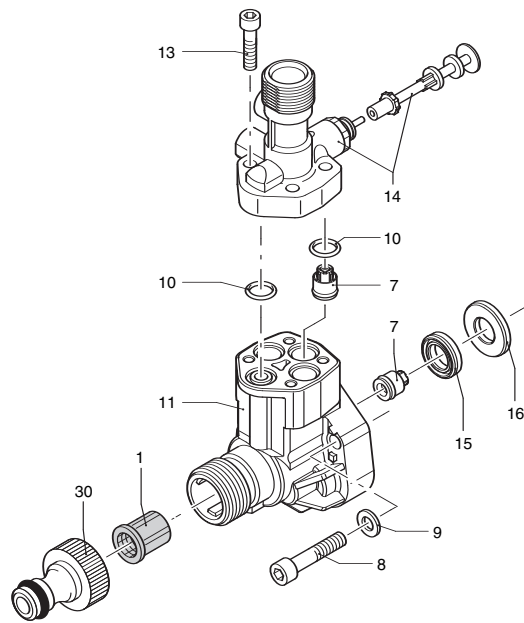

PW 1400

UN001546-NB

1

Pos.	Cod. Part n°	Denominazione	Description	Q.tà Q.ty	Note Vedi / See
1	2560380	Manopola interruttore	Switch knob	1	
2	2560490	Spina elastica	Pin	1	
3	2560226	Carter superiore arancio	Orange upper casing	1	
4	2100300	Vite autof. 5x16	Screw	6	
5	2560210	Carter inferiore nero	Black lower casing	1	

PW 1400

Legenda

per
for **PW 1400**

UN001547-NB

A = 2574

UN001548-NB

MODELLO / MODEL: PW 1400

Pos.	Cod. Part n°	Denominazione	Description	Q.tà Q.ty	Note Vedi / See	Pos.	Cod. Part n°	Denominazione	Description	Q.tà Q.ty	Note Vedi / See
1	1340260	Filtro aspirazione acqua	Water suction filter	1							
7	2109050	Valvola completa	Complete valve	6							
8	850850	Vite TCEI M 6x30	Screw	3							
9	2560690	Rondella øi 6,4	Washer	3							
10	880840	OR ø 9,25x1,78	O-Ring	4							
11	2560450	Testa pompa	Pump head	1							
13	2560720	Vite TC M 5x20	Screw	4	Autoformante						
14	2247	Prem. raccordo mandata	Outlet fitting assembly	1							
15	2101120	Guarnizione ø 12x18	Gasket	3							
16	2020041	Anello appoggio guarn.	Gasket support ring	3							
30	1461470	Innesto raccordo+guarn.	Attachment for tap+gasket	1	3/4"G(F)						
33	2221	Kit prem. testa + TSS	Head assembly + TSS kit	1							

UN001549-NB

4

Pos.	Cod. Part n°	Denominazione	Description	Q.tà Q.ty	Note Vedi / Sec
1	2560350	Coperchio	Cover	1	
2	2560130	Convogliatore sx	Left conveyor	1	
3	2560400	Interruttore	Switch	1	2 Speed
4	2560120	Convogliatore dx	Right conveyor	1	
5	2100300	Vite autof. 5x16	Screw	2	
6	2560180	Cavo	Cable	1	
7	2569548	Prem. pompa + motore	Pump + El. motor ass.	1	① 2 Speed