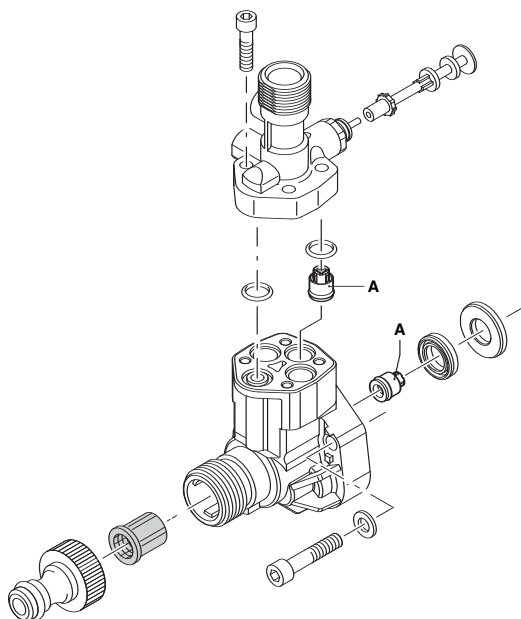

PW 1400

UN001546-NB

1

Pos.	Cod. Part n°	Denominazione	Description	Q.tà Q.ty	Note Vedi / See
1	2560380	Manopola interruttore	Switch knob	1	
2	2560490	Spina elastica	Pin	1	
3	2560226	Carter superiore arancio	Orange upper casing	1	
4	2100300	Vite autof. 5x16	Screw	6	
5	2560210	Carter inferiore nero	Black lower casing	1	

PW 1400

Legenda

per
for **PW 1400**

UN001547-NB

A = 2574

UN001548-NB

MODELLO / MODEL: PW 1400

Pos.	Cod. Part n°	Denominazione	Description	Q.tà Q.ty	Note Vedi / See	Pos.	Cod. Part n°	Denominazione	Description	Q.tà Q.ty	Note Vedi / See
1	1340260	Filtro aspirazione acqua	Water suction filter	1							
7	2109050	Valvola completa	Complete valve	6							
8	850850	Vite TCEI M 6x30	Screw	3							
9	2560690	Rondella øi 6,4	Washer	3							
10	880840	OR ø 9,25x1,78	O-Ring	4							
11	2560450	Testa pompa	Pump head	1							
13	2560720	Vite TC M 5x20	Screw	4	Autoformante						
14	2247	Prem. raccordo mandata	Outlet fitting assembly	1							
15	2101120	Guarnizione ø 12x18	Gasket	3							
16	2020041	Anello appoggio guarn.	Gasket support ring	3							
30	1461470	Innesto raccordo+guarn.	Attachment for tap+gasket	1	3/4"G(F)						
33	2221	Kit prem. testa + TSS	Head assembly + TSS kit	1							

UN001549-NB

4

Pos.	Cod. Part n°	Denominazione	Description	Q.tà Q.ty	Note Vedi / Sec
1	2560350	Coperchio	Cover	1	
2	2560130	Convogliatore sx	Left conveyor	1	
3	2560400	Interruttore	Switch	1	2 Speed
4	2560120	Convogliatore dx	Right conveyor	1	
5	2100300	Vite autof. 5x16	Screw	2	
6	2560180	Cavo	Cable	1	
7	2569548	Prem. pompa + motore	Pump + El. motor ass.	1	① 2 Speed